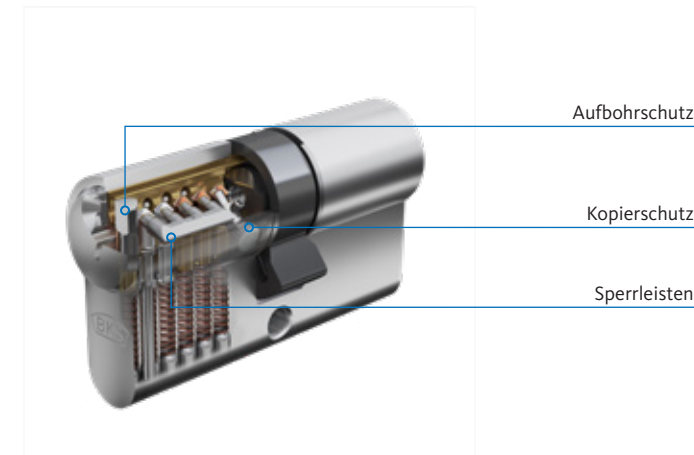

Kopierschutz: keine Kompromisse zum Schutz vor illegaler Kopie dank wählbarer verdeckt liegender oder beweglicher Kopierschutzausführung

Manipulationsschutz: solide Sicherung durch gehärtete Anti-Picking- und Anti-Bumping-Stifte ist immer gegeben, zusätzlicher Schutz ist optional durch Bohr- und Ziehschutz und die Ausführungen nuvius SL und nuvius SLX möglich.

Flexibilität: durch Integration des elektronischen Schließsystems ixalo | SE lassen sich mechanische, mechatronische und elektronische Zutrittspunkte ideal kombinieren.

Multitalent mit modernster Technik